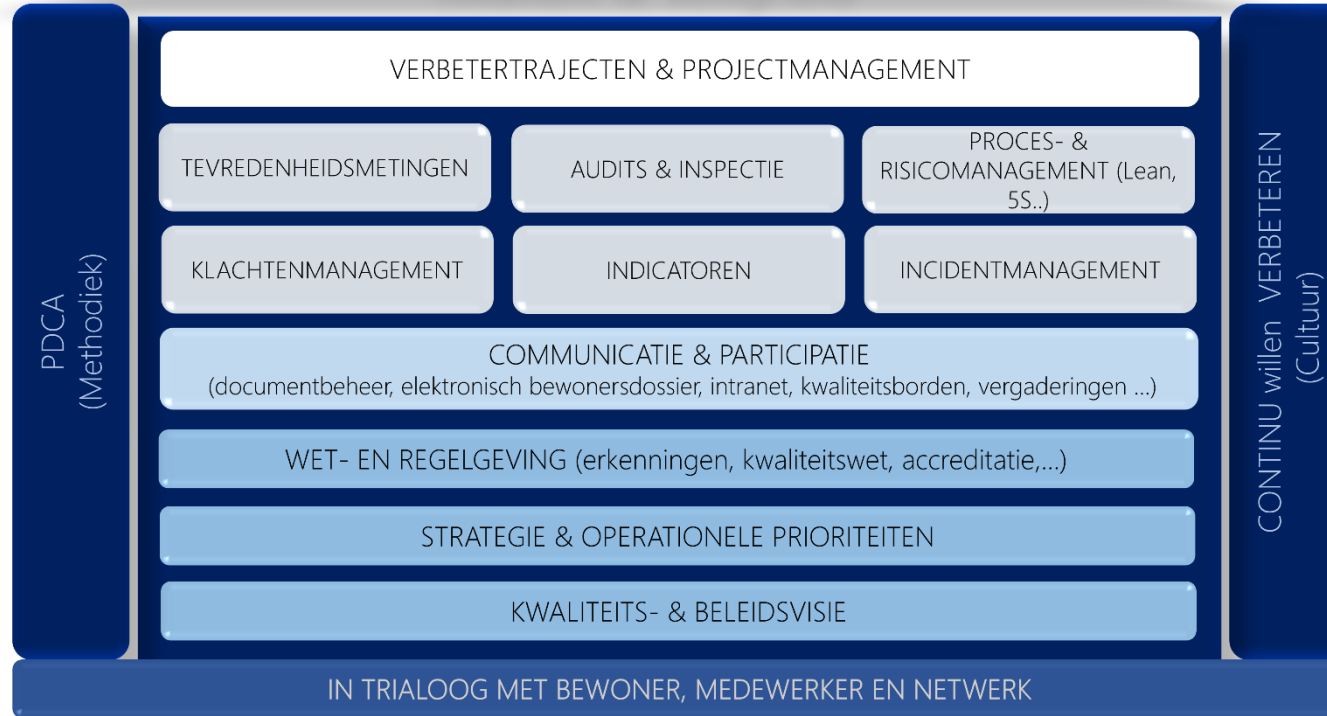

ONZE WERKGROEPEN

Kwaliteit & Veiligheid

Stuurgroep Kwaliteit en Beleid

ONZE 4 STRATEGISCHE PIJLERS

WIJ ZIJN STERK LOKAAL VERANKERD
EN VORMEN DE GROEP AGAPÈ

WIJ ZIJN FAVORIETE
WERKGEVER

WIJ LEVEREN KWALITEITSVOLLE
ZORG OP MAAT